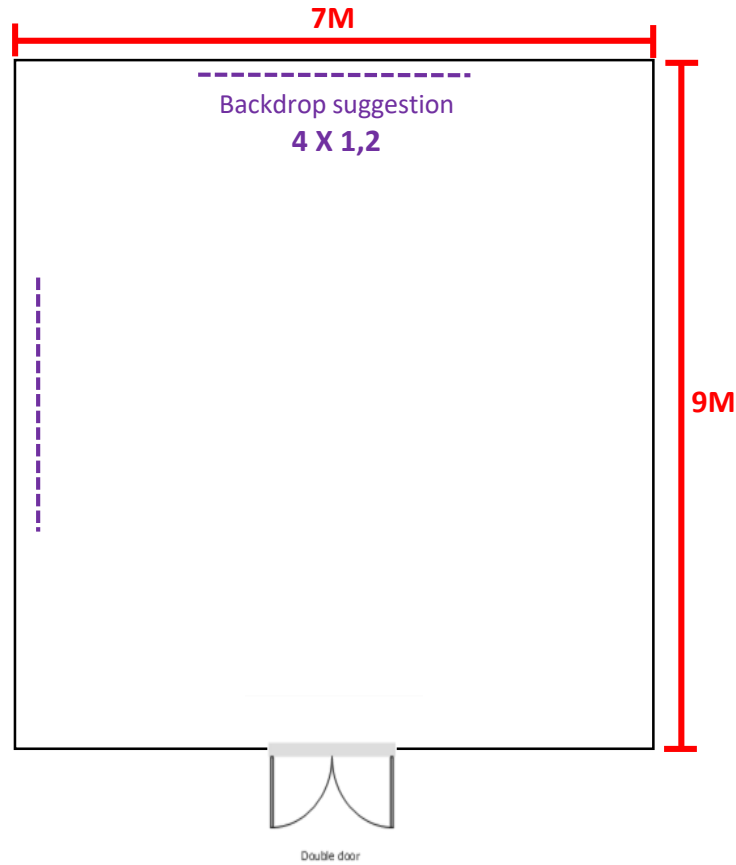

BQT - MERANTI

CEILING HIGH 2,3M

COVER :

Theatre	U-Shape	Classroom	Boardroom	Banquet	Cabaret
150	32	80	NA	100	90

BQT – CENDANA

CEILING HIGH 2,3M

COVER :

Theatre	U-Shape	Classroom	Boardroom	Banquet	Cabaret
40	20	32	28	24	21

Venue Name	Size Dimension	SETUP					
		Theater	U-Shape	Class Room	Board Room	Round Table	Cabaret
Mahoni 1	8 X 14	60	32	40	40	60	54
Mahoni 2	16 X 14	100	56	80	68	80	72
Mahoni 3	8 X 14	60	32	40	40	60	54
Grand Mahoni	32 X 14	600	200	250	212	240	216
Meranti	4 X 5	150	32	80	NA	100	90
Cendana	7 X 9	40	20	32	28	24	21
Eboni	7 X 9	40	20	32	28	24	21
Cendana & Eboni	14 X 9	100	60	80	68	48	42
Damar	7 X 9	40	20	32	28	24	21
Wedding Deck	6 x 22	NA	NA	NA	40	50	48

BANQUET EQUIPMENT DIMENSION

BQT ITEMS	SIZE
SCREEN	(2,4X2,4) & (1,8X1,8)
STAGE	P.2,4 L.1,2 T.40cm
ROUND TABLE	Ø180 T.77
OBLONG TABLE	P.210 L.76 T.77
IBM TABLE	P.183 L.60 T.77

ADDITIONAL CHARGE

ITEMS	PRICES (nett)
LAPTOP	500,000
SCREEN & INFOCUS	750,000
SCREEN	350,000
INFOCUS	500,000
MIC (1 pcs)	250,000

SPANDUK DIMENSION SUGESTION

VENUE NAME	SIZE		VENUE NAME	SIZE	
	LANDSCAPE	POTRAIT		LANDSCAPE	POTRAIT
Mahoni 1	4 X 2	4 X 2	Cendana	4 X 1,2	4 X 1,2
Mahoni 2	6 X 2	NA	Eboni	4 X 1,2	4 X 1,2
Mahoni 3	4 X 2	4 X 2	Cendana & Eboni	NA	4 X 1,2
Grand Mahoni	6 X 2	4 X 2	Damar	NA	4 X 1,2
Meranti	1,2 X 0,5	NA	Wedding Deck	NA	NA