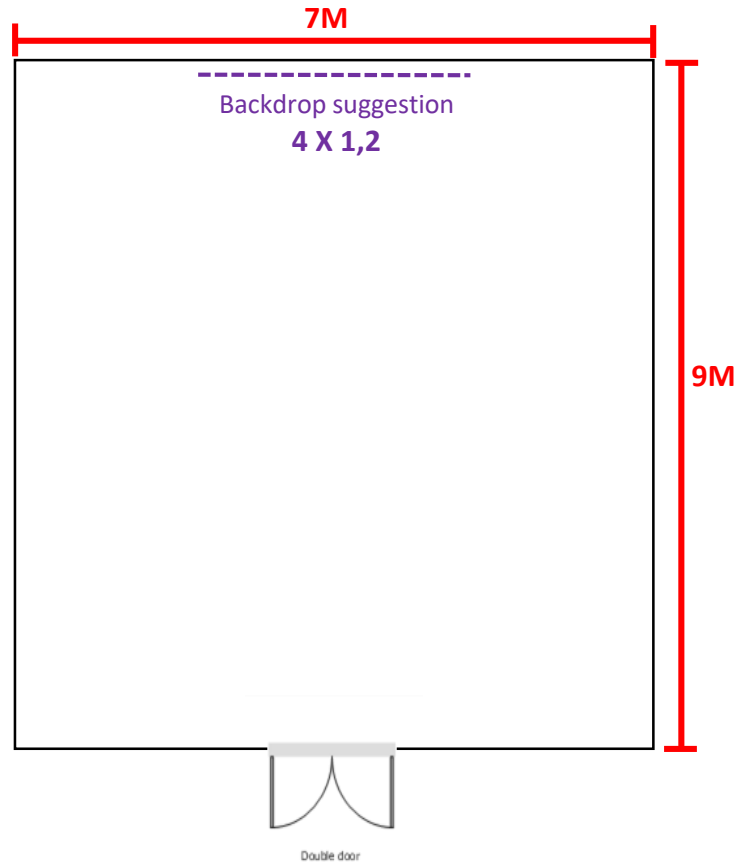

BQT – DAMAR

CEILING HIGH 2,3M

COVER :

Theatre	U-Shape	Classroom	Boardroom	Banquet	Cabaret
40	20	32	28	24	21

BQT – WEDDING DECK

COVER :

Theatre	U-Shape	Classroom	Boardroom	Banquet	Cabaret
NA	NA	NA	40	50	48

ROOM DIMENSION

Venue Name	Size Dimension	SETUP					
		Theater	U-Shape	Class Room	Board Room	Round Table	Cabaret
Mahoni 1	8 X 14	60	32	40	40	60	54
Mahoni 2	16 X 14	100	56	80	68	80	72
Mahoni 3	8 X 14	60	32	40	40	60	54
Grand Mahoni	32 X 14	600	200	250	212	240	216
Meranti	4 X 5	150	32	80	NA	100	90
Cendana	7 X 9	40	20	32	28	24	21
Eboni	7 X 9	40	20	32	28	24	21
Cendana & Eboni	14 X 9	100	60	80	68	48	42
Damar	7 X 9	40	20	32	28	24	21
Wedding Deck	6 x 22	NA	NA	NA	40	50	48

BANQUET EQUIPMENT DIMENSION

BQT ITEMS	SIZE
SCREEN	(2,4X2,4) & (1,8X1,8)
STAGE	P.2,4 L.1,2 T.40cm
ROUND TABLE	Ø180 T.77
OBLONG TABLE	P.210 L.76 T.77
IBM TABLE	P.183 L.60 T.77

ADDITIONAL CHARGE

ITEMS	PRICES (nett)
LAPTOP	500,000
SCREEN & INFOCUS	750,000
SCREEN	350,000
INFOCUS	500,000
MIC (1 pcs)	250,000

SPANDUK DIMENSION SUGESTION

VENUE NAME	SIZE		VENUE NAME	SIZE	
	LANDSCAPE	POTRAIT		LANDSCAPE	POTRAIT
Mahoni 1	4 X 2	4 X 2	Cendana	4 X 1,2	4 X 1,2
Mahoni 2	6 X 2	NA	Eboni	4 X 1,2	4 X 1,2
Mahoni 3	4 X 2	4 X 2	Cendana & Eboni	NA	4 X 1,2
Grand Mahoni	6 X 2	4 X 2	Damar	NA	4 X 1,2
Meranti	1,2 X 0,5	NA	Wedding Deck	NA	NA